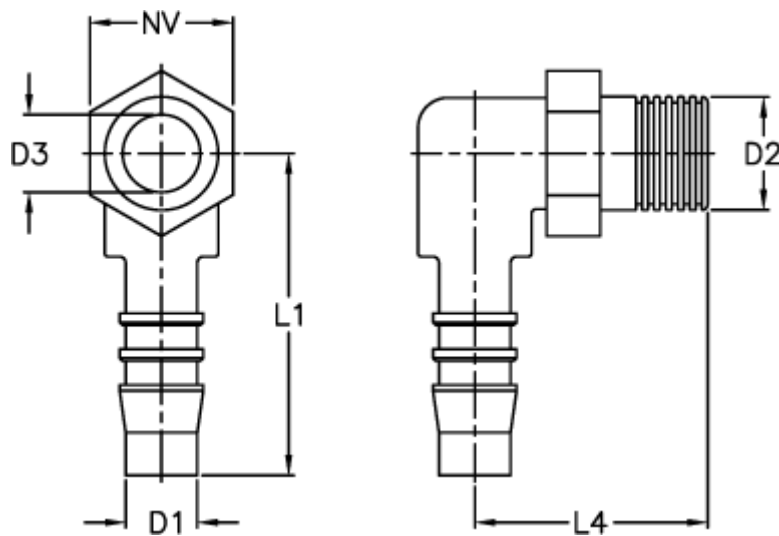

Varenummer: 027308912010

Beskrivelse: Norma slangestuds WES 10 / R3/8

Mål

D1 = 10

D2 = R3/8

D3 = 7.0

L1 = 38.0

L4 = 30.0

NV = 17